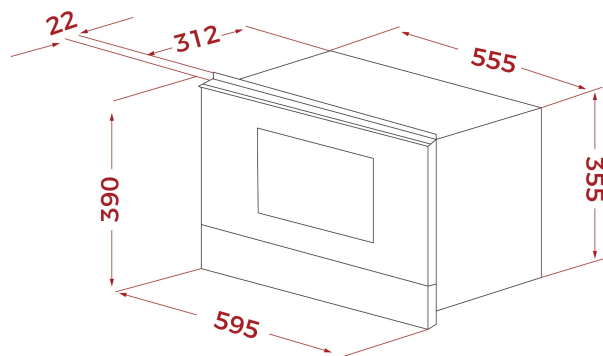

ML 8220 BIS L FULL BLACK

Встраиваемая микроволновая печь с грилем на 22 л с керамической базой/ Коллекция Full Black

22L

Defrost By Time

Defrost By Weight

Direct Access Menu

Electronic Door Opening

**КОД**

REF: 112030017

EAN: 8434778030075

ХАРАКТЕРИСТИКИ

Встраиваемая микроволновая печь с грилем
 Стекланный фасад без рамки с чёрными металлическими регуляторами
 Дверь открывается влево
 Объём 22 л
 3 режима приготовления (микроволны, гриль, гриль+ микроволны)
 9 программ автоприготовления
 Фиксированные регуляторы
 Стекланная электронная сенсорная панель управления + цифровой бело-красный TFT дисплей 4"
 Таймер до 90 мин.
 Электронное открывание двери
 5 уровней мощности микроволн (850 Вт)
 Откидной гриль 1200 Вт
 Быстрый старт +30 сек.
 Разморозка по времени и весу
 Внутреннее покрытие из нержавеющей стали
 Керамическое основание (без поворотного столика)
 Тангенциальная система охлаждения
 Двухслойная термоизолированная дверца
 Автоматическое отключение при открытии дверцы
 Прямоугольная решётка с ножками - 1 шт.
 Блюдо для подрумянивания с антискользящим и антипригарным покрытием - 1 шт.
 Монтаж без рамки
 Кабель 110 см + вилка
 Максимальная номинальная мощность 2700 Вт
 Сделано в Португалии

ГАБАРИТНЫЕ РАЗМЕРЫ**Высота изделия (мм):** 390**Ширина изделия (мм):** 595**Глубина изделия (мм):** 334**Длина изделия (мм):****Вес нетто (кг):** 23,2**ТЕХНИЧЕСКИЕ ХАРАКТЕРИСТИКИ**

Мощность микроволн (Вт): 850